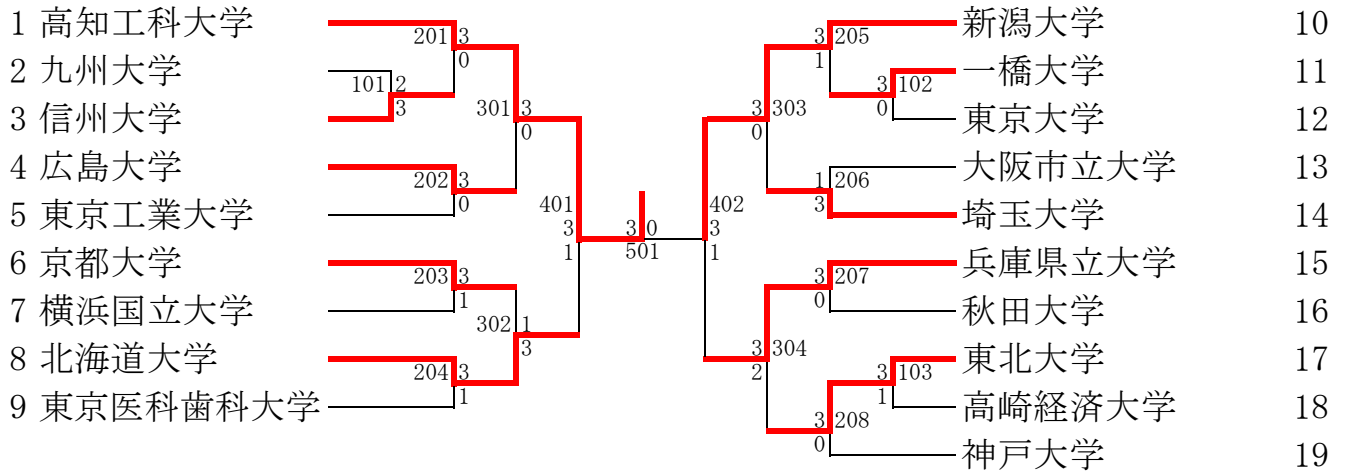

D リーグ

	鹿児島大学	愛媛大学	和歌山大学	宇都宮大学	得点	順位
鹿児島大学	-	1-2	0-2	0-2	0	4
愛媛大学	2-1	-	2-1	2-1	9	1
和歌山大学	2-0	1-2	-	1-2	3	3
宇都宮大学	2-0	1-2	2-1	-	6	2

E リーグ

	大分大学	島根大学	滋賀大学	名古屋市立大学	得点	順位
大分大学	-	2-0	2-0	2-0	9	1
島根大学	0-2	-	2-0	2-0	6	2
滋賀大学	0-2	0-2	-	1-2	0	4
名古屋市立大学	0-2	0-2	2-1	-	3	3

学校対抗決勝トーナメント

*記載していない枠は当日抽選にて決定。

男子団体トーナメント

女子団体Aトーナメント

女子団体Bトーナメント

男子団体決勝

高知工科大学	3 - 0	新潟大学
尾脇	11-7 11-6 3 7-11 2 6-11 11-9	青木
大坂	14-12 8-11 3 13-11 2 6-11 11-6	難波
大坂 川村	10-12 11-2 3 11-9 1 11-6 -	浅沼 青木
鳥巢	- - - -	山根
川村	- - - -	浅沼