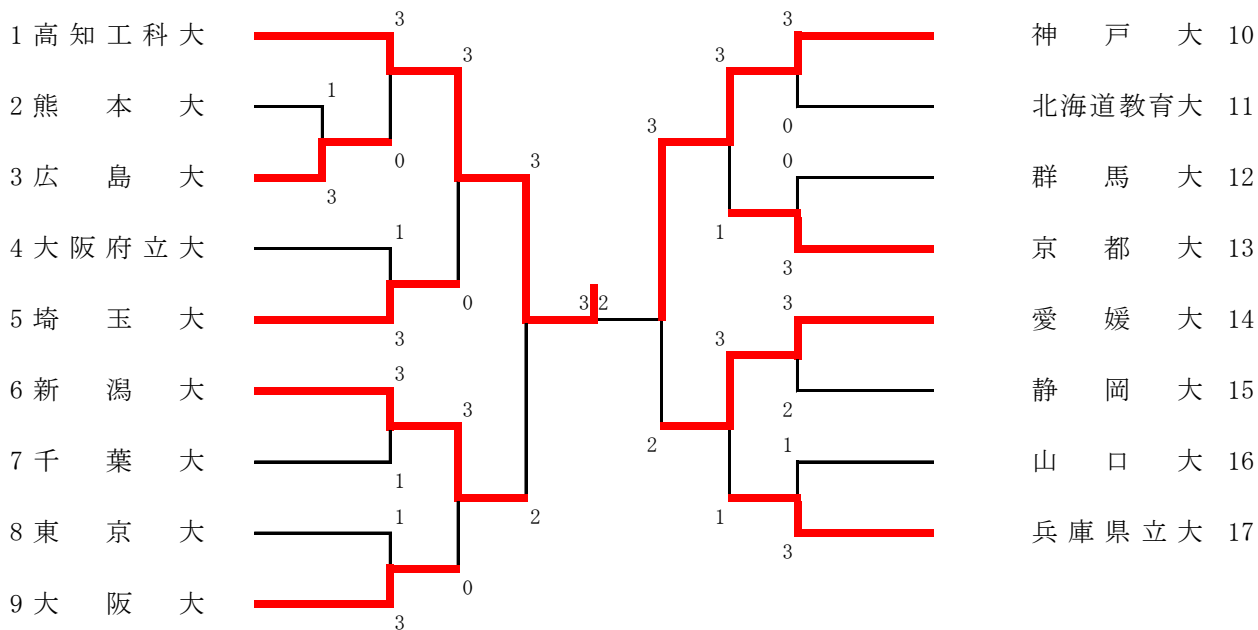

男子団体トーナメント