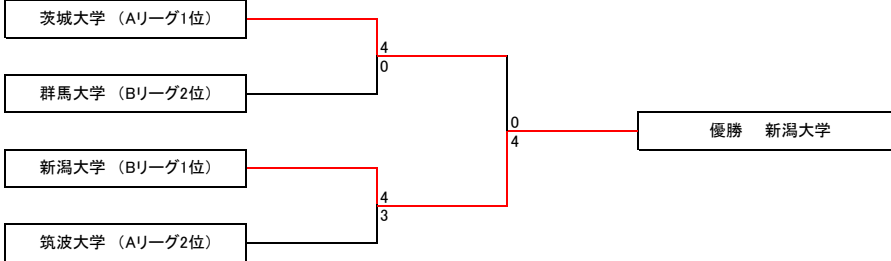

男子予選リーグA

大学名	筑波大学	横浜国立大学	宇都宮大学	茨城大学	山梨大学	千葉大学	勝敗	順位
筑波大学		4-0	4-0	1-4	4-3	4-1	4-1	2
横浜国立大学	0-4		4-0	3-4	4-0	1-4	2-3	4
宇都宮大学	0-4	0-4		0-4	2-4	2-4	0-5	6
茨城大学	4-1	4-3	4-0		4-1	2-4	4-1	1
山梨大学	3-4	0-4	4-2	1-4		2-4	1-4	5
千葉大学	1-4	4-1	4-2	4-2	4-2		4-1	3

男子予選リーグB

大学名	新潟大学	都留文科大学	群馬大学	横浜市立大学	信州大学	埼玉大学	勝敗	順位
新潟大学		4-2	4-1	4-1	4-1	4-2	5-0	1
都留文科大学	2-4		0-4	4-3	2-4	0-4	1-4	6
群馬大学	1-4	4-0		4-2	4-3	4-2	4-1	2
横浜市立大学	1-4	3-4	2-4		2-4	4-1	1-4	4
信州大学	1-4	4-2	3-4	4-2		4-3	3-2	3
埼玉大学	2-4	4-0	2-4	1-4	3-4		1-4	5

男子決勝トーナメント